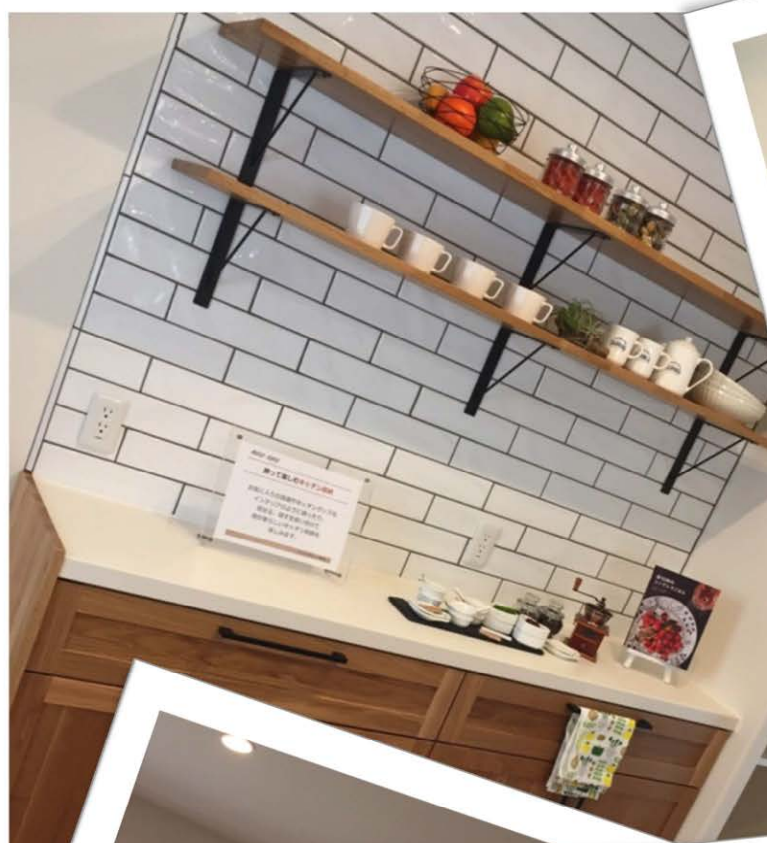

# ナチュラルフレンチ style

ノック(ヌック)スペース

あこがれの cafe 住宅

あなたを守りたい。

ユニバーサルホーム

087-843-2340

〒761-0101

高松市春日町 825-1